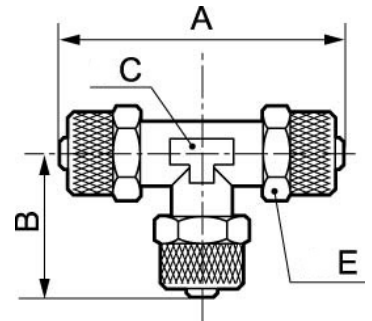

SCHNELLVERSCHRAUBUNGEN

Gleichseitiges T-Stück - RB9

15

Min/Max Temperatur

-20 / 80 °C

Art. Nr	Abm. A (mm)	Abm. B (mm)	Abm. C (mm)	Abm. E (mm)
RB9 6	45	22.5	9	12
RB9 8	45	22.5	12	14
RB9 10	51	25.5	12	16
RB9 12	62	31	17	19